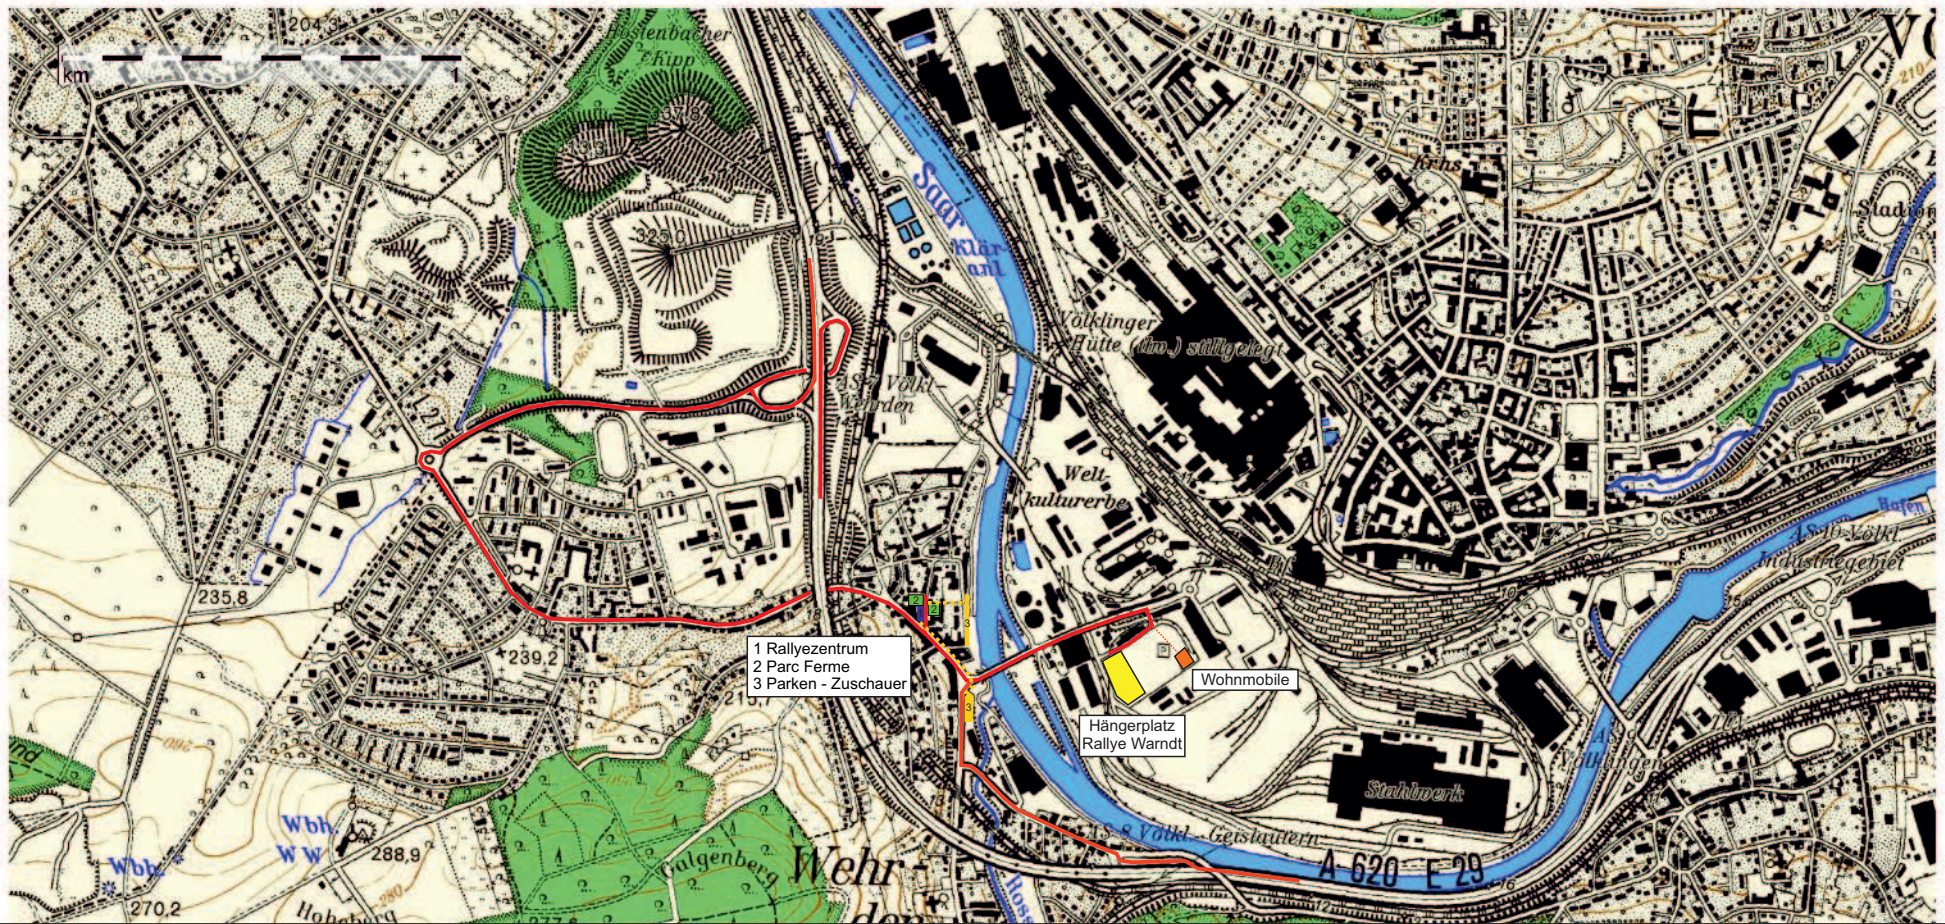

11. SST - ADAC Rallye Warndt 28.06.2014

Anfahrtsskizze

Fahrtrichtung Saarbrücken: A 620 - AS 7 Wehrden

Fahrtrichtung Saarlouis: A 620 - AS 8 Geislautern oder AS 7 Wehrden

Hängerplatz beim Weltkulturerbe

Rallyzentrum (Kulturhalle Wehrden)